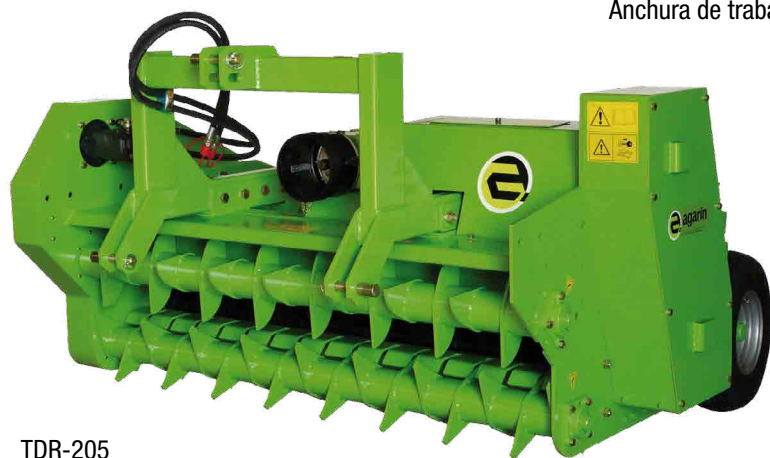

TRITURADORAS

ESCANEA ESTE CÓDIGO
PARA VER VÍDEO

TDR-180
Anchura de trabajo: 1,80 m

TDR-205
Anchura de trabajo: 2,05 m

BARRAS HERBICIDAS MOVICAM

ASPIRADORA

ESCANEA ESTE CÓDIGO
PARA VER VÍDEO

ARTÍCULOS PARA CULTIVOS Y PLANTACIONES • INNOVACIONES PARA CULTIVO • MEDIO AMBIENTE • CERCADOS • FORESTAL