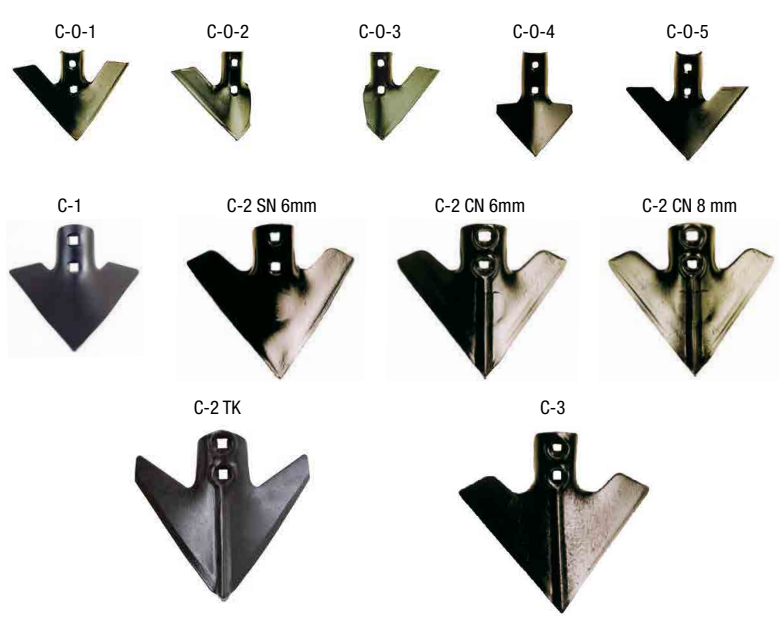

IL TRITONE MEGA MONSTER HONDA
GX690 CARRELLATO

IL TRITONE SPRINT HONDA GP160

AGRO

ARTÍCULOS PARA CULTIVOS Y PLANTACIONES • INNOVACIONES PARA CULTIVO • MEDIO AMBIENTE • CERCADOS • FORESTAL

REJAS DE CARBONO

NÚMERO 1
DE LA PIEZA DE DEGRABE
CON CARBURO DE TUNGSTENO
DESDE MÁS DE
30 AÑOS

REJAS VIBROCULTIVADOR

REJAS PARA CULTIVADORES

BRAZOS VIBROCULTIVADOR

CONSULTE SOLUCIONES A NUESTROS EXPERTOS
ESTARÁN ENCANTADOS EN ASESORARTE

REJAS PARA CULTIVADORES

DISCOS DE GRADA

BRIDAS PARA BRAZOS EN ESPIRAL

BRIDAS PARA BRAZOS VIBROCULTIVADOR

MUELLES PUAS DE RASTRA

BRAZOS EN ESPIRAL

BRAZOS CHISEL

TRANSMISIONES, PROTECCIONES, NUDOS Y TUBOS