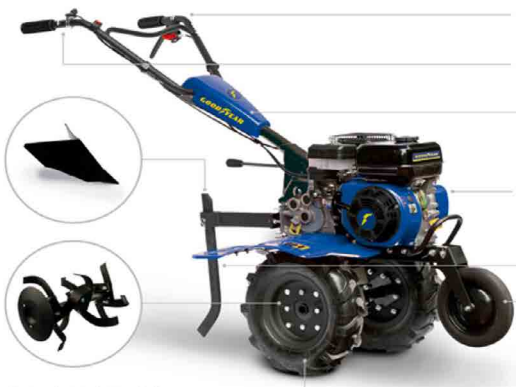

MOTOAZADA GOODYEAR GY 702TL

*Aporcador y cuchillas incluidos