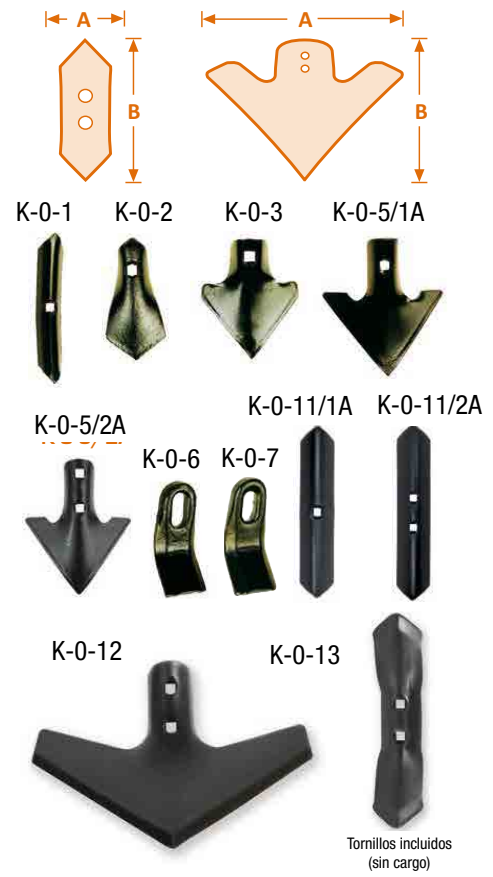

IL TRITONE MEGA MONSTER HONDA
GX690 CARRELLATO

IL TRITONE SPRINT HONDA GP160

AGRO

ARTÍCULOS PARA CULTIVOS Y PLANTACIONES • INNOVACIONES PARA CULTIVO • MEDIO AMBIENTE • CERCADOS • FORESTAL

REJAS DE CARBONO

NÚMERO 1
DE LA PIEZA DE DEGRABE
CON CARBURO DE TUNGSTENO
DESDE MÁS DE
30 AÑOS

REJAS VIBROCULTIVADOR

REJAS PARA CULTIVADORES

BRAZOS VIBROCULTIVADOR

CONSULTE SOLUCIONES A NUESTROS EXPERTOS
ESTARÁN ENCANTADOS EN ASESORARTE

REJAS PARA CULTIVADORES

DISCOS DE GRADA

BRIDAS PARA BRAZOS EN ESPIRAL

BRIDAS PARA BRAZOS VIBROCULTIVADOR

MUELLES PUAS DE RASTRA

BRAZOS EN ESPIRAL

BRAZOS CHISEL

TRANSMISIONES, PROTECCIONES, NUDOS Y TUBOS