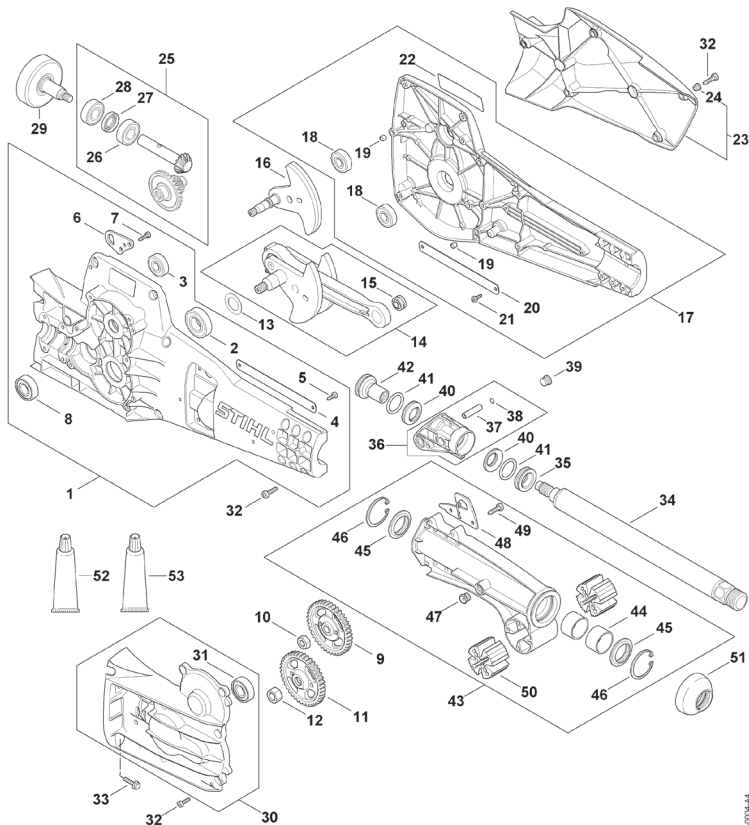

RECAMBIOS Y ACCESORIOS

Recambios de vareadores

CÓDIGO	PRODUCTOS
41341410300	"FILTRO DE AIRE SP 450/451/481"
41471410300	"FILTRO DE AIRE"
"R061110139R"	"FILTRO AIRE MOTOR EMAK"
"R061120024AR"	"SOPORTE FILTRO AIRE (PAPEL)"
"RI006822"	"FILTRO AIRE x STHIL BR/SR 320/400"
"RI03164"	"FILTRO AIRE BR 500, 550, 600"
"RI005036"	"FILTRO AIRE x STHIL FS450 SP450"
42031410301	"FILTRO AIRE BR/SR 420"
42821410300	"FILTRO DE AIRE BR 500/550/600"
41491410300	"FILTRO AIRE"
41481410300	"FILTRO AIRE"
42831410300	"FILTRO AIRE STIHL BR-800"
42411404403	"FILTRO AIRE BG"
41801201800	"FILTRO DE AIRE"
42031410300	"FILTRO AIRE BR/SR 400"
41401490602	"JUNTA DE ESCAPE SP 482"
41281490600	"JUNTA DE ESCAPE SP 481"

GETFOODH44