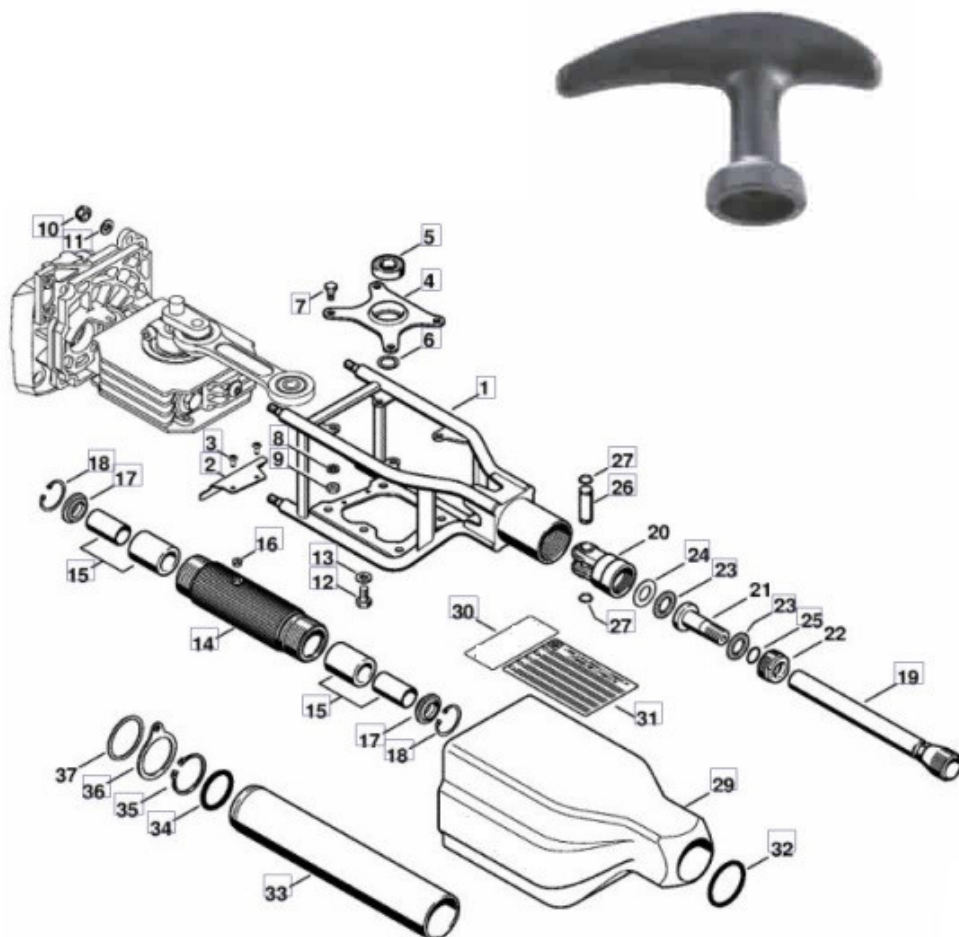

Recambios de vareadores

CÓDIGO	PRODUCTOS
"ANP106457100004"	"JUEGO SEMICARTER mod GHIBLI"
"ANP106455100001"	"JUEGO SEMICARTER mod OLISPEED Special"
"RI003203"	"CARBURADOR Adaptable STL FS 400/450/480"
41281200607	"CARBURADOR SP-450 C1Q-S154 SP 481"
"VB011200601"	"CARBURADOR VB01/01 SP 482"
"R061112101B"	"EMBRAGUE COMPLETO VAREADOR EMAK"
"R061110136A"	"MUELLE EMBRAGUE VAREADOR EMAK"
"R061110179AR"	"TORNILLO EMBRAGUE VAREADOR EMAK"
42341602900	"CAMPANA EMBRAGUE SP450"
41281602001	"EMBRAGUE SP 481"
41471602002	"EMBRAGUE SP 482"
"RI021091"	"TIRADOR DE ARRANQUE (universal)"