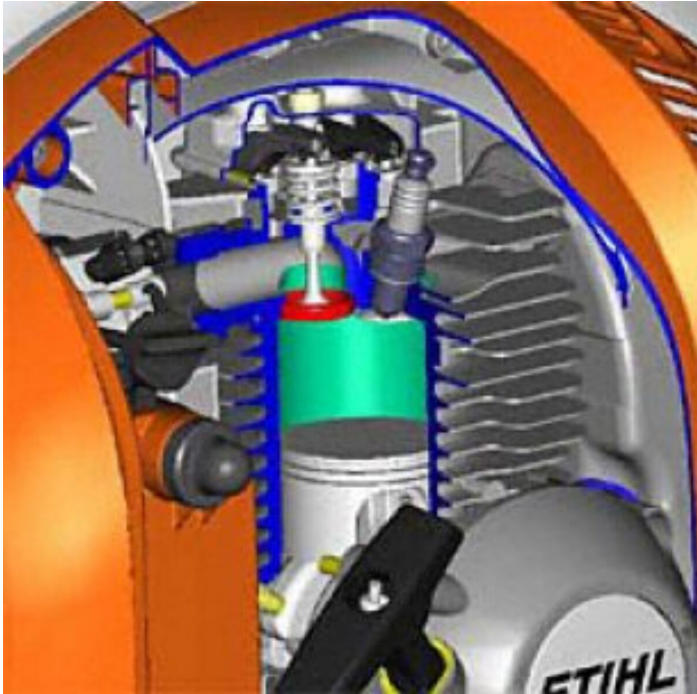

RECAMBIOS Y ACCESORIOS

Repuestos BR 600

CÓDIGO	PRODUCTOS
4283 020 1200	Cilindro Pistón BR 500/550/600
4284 030 0404	Cigüeñal BR 600
4282 141 0300	Filtro de aire
4282 708 6350	Boquilla recta BR 600
4282 029 0500	Junta
4282 791 5902	Tapón tope
4282 030 1801	Pión
4282 034 3000	Segmento 50x1,2mm
4282 025 1903	Válvula de escape
4282 120 0611	Carburador C1Q-S184
4282 180 1103	Cable acelerador
4282 708 6370	Boquilla recta BR 500
4282 025 1801	Válvula de admisión
4282 025 1901	Válvula de escape
4282 400 1308	Bobina BR 550/600
4282 120 0610	Carburador C1Q-s183
4282 007 1014	Juego tubo flexible de combustible
4282 007 1010	Juego de juntas
4282 030 2003	Pistón BR 500/550/600
4282 708 6340	Boquilla plana curvada
4282 038 1000	Balancín
4282 400 1310	Bobina BR 500