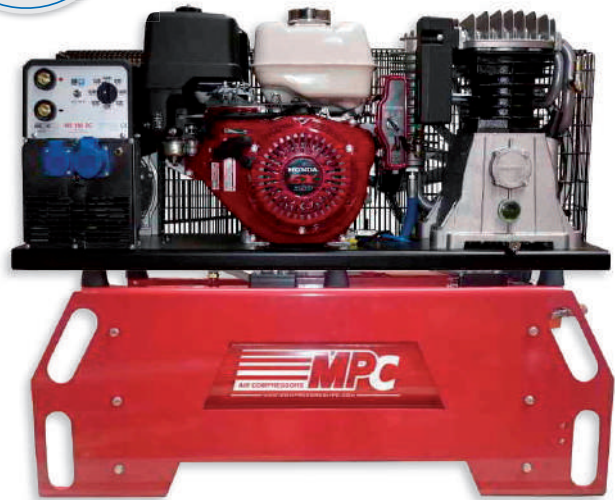

THUNDER 130

Accesorios Industriales