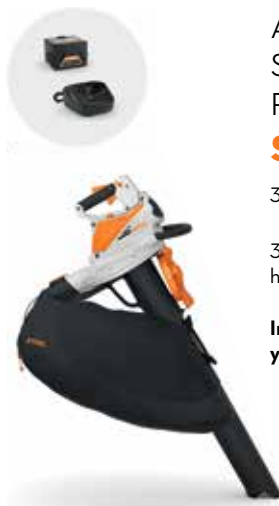

36 V • 3,8 kg[®]

Ligero y perfecto para cortar setos altos y arbustos de tu jardín.

AK 20

389€

SOPLADOR
BGA 57

36 V • 9 N (fuerza del soplado) • 2,3 kg[®]

Perfecto para amontonar hojas, hierba, papeles y otros residuos en zonas residenciales y sensibles al ruido.

AK 20

269€

ASPIRADORA SOPLADORA PICADORA
SHA 56

36 V • 4,2 kg[®]

3 en 1: aspira, sopla y pica hojas y pequeñas ramas.

Incluye tubo de soplado y saco recogedor.

AK 20

409€