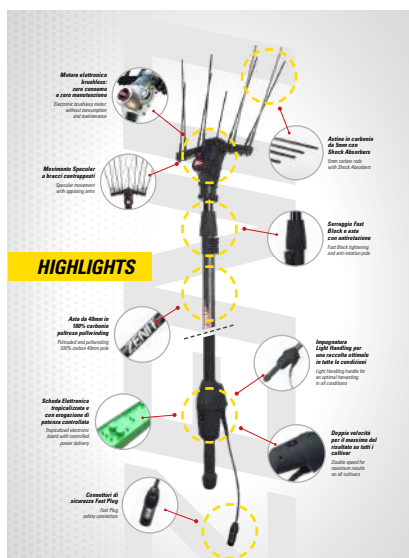

TUTORES DE PINO Y DE BAMBÚ

BOTA SEGARRA TREKKING MOD. 2002 HIDROFUGADA 043 CAM

MANGO ESCOBA 28x1200 Y 28x1500 (Punta cónica)

DISPONIBLE 24 HORAS agrocor.com online shop

AURICULARES MOD. SILENT III 26DB

SOPLADOR ANIPAL

CHALECO ALTA VISIBILIDAD MOD. 01210N AMARILLO

VAREADORES BRUMI NUEVO ZENIT 36V

Brumi

BATERIA LITIO 36V 10Ah e 17Ah

Fino ad 10h di raccolta in abbinamento alla batteria Li-Ion da 17Ah
Up to 10 hours working with 17Ah Li-Ion battery